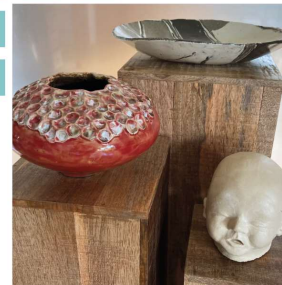

BIRGIT ZÖLLER

Keramik und Acrylmalerei
Im Kreuzkamp 4 | 59229 Ahlen
0173 7222 049
zoeller.birgit@gmx.de

ATELIER
Kaffee und Kuchen

Offene Ateliers AHLEN

So. 24.09.2023
11-18 UHR

GABRIELE ABE
MARTINA BÖMER
MANFRED BRÜCKNER