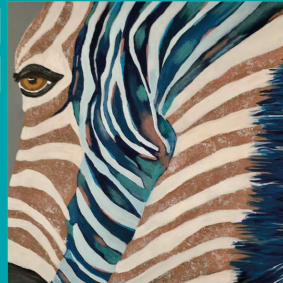

IRIS GRETENKORT

Acrylmalerei & Treibholzdekoration
0157 3261 1177
igretenkort60@gmail.com

HEIMATMUSEUM
Wilhelmstr. 12 | 59227 Ahlen