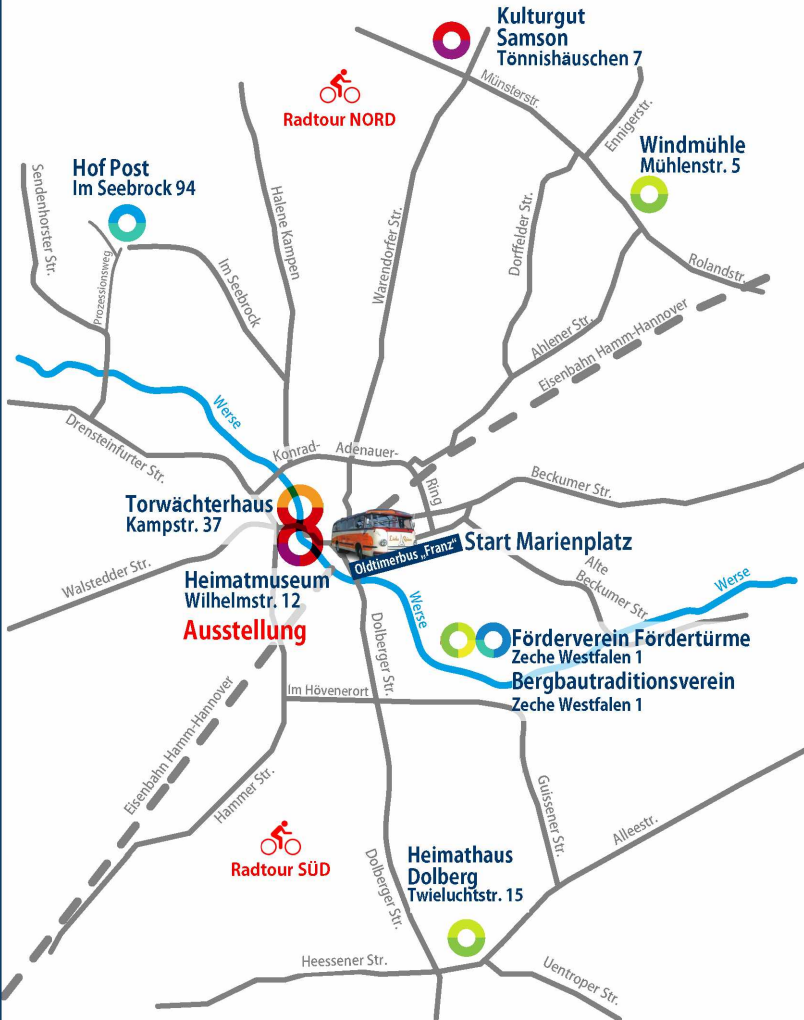

KOSTENLOSE ANGEBOTE

Radtour NORD

Treffpunkt ab 11:00 Uhr
am Heimatmuseum

Radtour SÜD

Treffpunkt ab 13:00 Uhr
am Heimatmuseum

Oldtimerbus „Franz“

Hop-On-Hop-Off-Tour
Start: Haltestelle Marienplatz

ABFAHRTSZEITEN

Oldtimerbus „Franz“

Start NORDTOUR
Marienplatz ca. 12.00 Uhr
Pelme/Windmühle Vorhelm ca. 12.15 Uhr
Kulturgut Samson ca. 12.20 Uhr
Im Seebrock/Hof Post ca. 12.35 Uhr
Marienplatz ca. 12.50 Uhr

Start/Abholung NORDTOUR
Marienplatz ca. 13.00 Uhr
Pelme/Windmühle Vorhelm ca. 13.15 Uhr
Kulturgut Samson ca. 13.20 Uhr
Im Seebrock/Hof Post ca. 13.35 Uhr
Marienplatz ca. 13.50 Uhr

Start SÜDTOUR
Marienplatz ca. 14.00 Uhr
Zeche Westfalen 1 ca. 14.10 Uhr
Heimathaus Dolberg ca. 14.25 Uhr
Marienplatz ca. 14.45 Uhr

Start/Abholung NORDTOUR
Marienplatz ca. 15.00 Uhr
Pelme/Windmühle Vorhelm ca. 15.15 Uhr
Kulturgut Samson ca. 15.20 Uhr
Im Seebrock/Hof Post ca. 15.35 Uhr
Marienplatz ca. 15.50 Uhr

Start/Abholung SÜDTOUR
Marienplatz ca. 16.00 Uhr
Zeche Westfalen 1 ca. 16.10 Uhr
Heimathaus Dolberg ca. 16.25 Uhr
Marienplatz ca. 16.40 Uhr

Abholung NORDTOUR
Marienplatz ca. 16.45 Uhr
Pelme/Windmühle Vorhelm ca. 17.00 Uhr
Kulturgut Samson ca. 17.05 Uhr
Im Seebrock/Hof Post ca. 17.20 Uhr
Marienplatz ca. 17.35 Uhr

Abholung SÜDTOUR
Marienplatz ca. 17.35 Uhr
Zeche Westfalen 1 ca. 17.45 Uhr
Heimathaus Dolberg ca. 18.00 Uhr
Marienplatz ca. 18.15 Uhr

PROGRAMM

Öffnungszeiten aller Denkmäler 11 bis 18 Uhr

Heimatmuseum

Wilhelmstr. 12
Ausstellung ab 11 Uhr
• 30 JAHRE - TAG DES
OFFENEN DENKMALS
IN AHLEN •
Café Weltladen Ahlen

Torwächterhaus

Stadtbildmacher/
Heimatverein Ahlen
Kampstr. 37
15 Uhr
Führung durch das Haus,
Blaudrucktechnik, Imbiss

Hof Post

Im Seebrock 94
Führungen nach Bedarf
durch die Eigentümer
und den Architekten

Windmühle Vorhelm

Heimatverein Vorhelm
Mühlenstr. 5
Besichtigungen nach Bedarf
mit Erklärungen,
Kaffee und Gebäck

Kulturgut Samson

Tönnishäuschen 7
Führungen nach Bedarf,
Tagesangebote aus der
Samson-Küche,
Biergarten bei gutem
Wetter geöffnet

Bergbautraditionsverein

Zeche Westfalen 1
Film und Führungen
nach Bedarf,
Bratwurst im Brötchen,
Kaltgetränke

Förderverein Fördertürme

Zeche Westfalen 1
14:15 Uhr und 16:15 Uhr
Führungen auf das
Schachtgerüst,
Start Grubenwehrmuseum

Heimathaus Dolberg

Heimatverein Dolberg
Twieluchtstr. 15
Besichtigungen nach Bedarf,
diverse Imbissangebote,
begrenzte Parkplätze